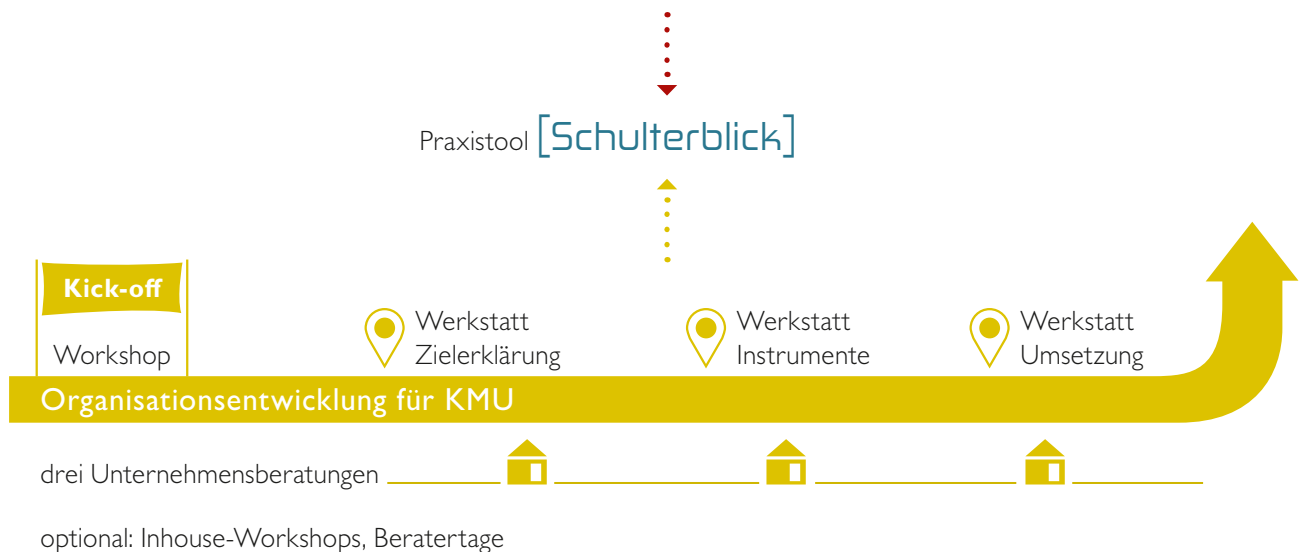

Gute Führung zahlt sich aus!

Gute Führung entwickelt und bindet Nachwuchstalente. Sie schafft zudem passende Strukturen und sichert so einen nachhaltigen Unternehmenserfolg.

Die FührungskräfteSchmiede unterstützt Unternehmen und Nachwuchsführungskräfte durch einen **ganzheitlichen und modularen Ansatz**.

Unser Programm

- ✓ **Qualifizierung und Coaching Ihrer Nachwuchsführungskräfte** zum Aufbau und zur Stärkung von Führungskompetenzen
- ✓ **Organisationsentwicklung für kleine und mittlere Unternehmen** zur Schaffung von Strukturen für eine zukunftsfähige Personalentwicklung
- ✓ **[Schulterblick]** als Instrument des internen Wissensmanagements

- ✓ **Nachhaltiger Transfer** in den Unternehmens-/Arbeitskontext durch begleitende Beratungen bzw. Business Coachings
- ✓ **Intensiver Austausch** über Unternehmens-, Branchen- und Fachgrenzen hinweg
- ✓ **Erweiterung des Netzwerks** um wertvolle Kontakte und neue Impulse